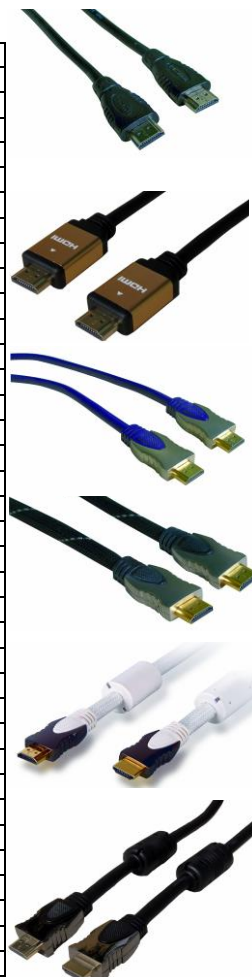

\*\*\* aktuální skladová nabídka HDMI kabelů a redukcí \*\*\*\*

PR

VOC\_T ... velkoobchodní cena bez DPH platná po dobu trvání aktuální nabídky

Platnost nabídky : 23.05. - 12.06.2018 nebo do vyprodání zásob

obj.kod.	<b>Kabel HDMI o průměru 6mm/AWG30</b>	VOC_T	>10ks
HD20A	HDMI A/A, V2.0+Ethernet, AWG30 1,5m/6mm, Black Basic	44	42
HF20AM	HDMI A/C , V1.4+Ethernet, AWG30 1,5m/6mm, Black Basic	73	68
	<b>Kabel HDMI o průměru 6,0mm/AWG30 a zlacenými konektory</b>	VOC_T	>10ks
HD22A	HDMI A/A, V2.0+Ethernet, AWG30 1,5m/6mm, Gold Line	73	68
HD22B	HDMI A/A, V2.0+Ethernet, AWG30 2,0m/6mm, Gold Line	86	81
	<b>Kabel HDMI o průměru 7,3mm/AWG28 a zlacenými konektory</b>	VOC_T	>10ks
HF20AB	HDMI A/A, V1.4+Ethernet, AWG28 1,5m/7,3mm, BlueLine	73	68
HF20CB	HDMI A/A, V1.4+Ethernet, AWG28 3,0m/7,3mm, BlueLine	105	98
	<b>Kabel HDMI o průměru 8,5mm/AWG28 a zlacenými konektory</b>	VOC_T	>10ks
HF20ZN	HDMI A/A,V1.3b ,AWG28, 1,0m/8,5mm ,Black Nylon	60	54
	<b>Kabel HDMI o průměru 8,5mm/AWG28 a zlacenými konektory</b>	VOC_T	>5ks
HD21C	HDMI A/A, V1.4+Ethernet, AWG28 3,0m/8,5mm, White Nylon	162	152
HD21D	HDMI A/A, V1.4+Ethernet, AWG28 5,0m/8,5mm, White Nylon	218	205
HD21E	HDMI A/A, V1.4+Ethernet, AWG28 7,5m/8,5mm,White Nylon	285	268
HD21F	HDMI A/A, V1.4+Ethernet, AWG28 10m/8,5mm, White Nylon	449	420
	<b>Bezčipový profil HDMI o průměru 10mm/AWG24 a zlacenými konektory</b>	VOC_T	>5ks
HD23G	HDMI A/A, V1.4+Ethernet, AWG24/28 15m/9mm Profi Line	580	543
HD23H	HDMI A/A, V1.4+Ethernet, AWG24/26 20m/9mm Profi Line	840	788
	<b>Redukce HDMI</b>	VOC_T	>10ks
HF30	Redukce HDMI - z / DVI - k	48	45
HD31	Spojka HDMI - z/z přímá	27	25
HD33	Spojka HDMI - k/z úhlová	27	25
HD35	Spojka HDMI - k/z rotační 360st.	48	45

	<b>HDMI přepínače a rozbočovače</b>	VOC_T	>5ks
HF41	HDMI odpínač 4xin / 1xout	760	712
HF42	HDMI odpínač 4x in / 1xout + 1xS/PDIF out	1227	1151
HF43	HDMI rozbočovač 1xin / 2xout 1080p+3D ready	432	405
HF44	HDMI rozbočovač 1xin / 4xout 1080p+3D ready	620	581