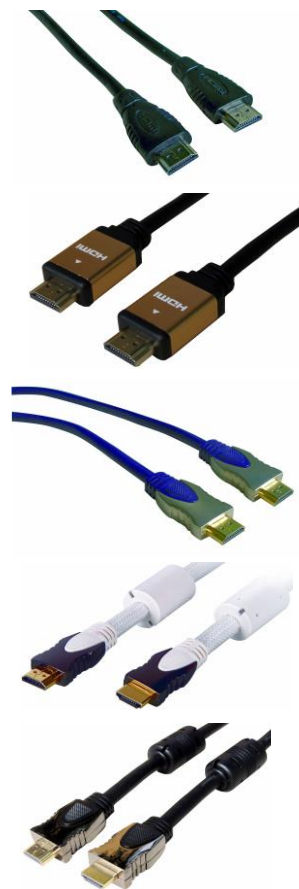

Přepravené za jeden nákladový kus do 20kg činí 68,-Kč bez DPH

Minimální hodnota objednávky : 2000,- bez DPH

Při objednání zboží nad 5000,- bez DPH doprava zdarma

| | | | |
|----------|---|-------|-------|
| obj.kod. | Kabel HDMI o průměru 6mm/AWG30 | VOC_T | >20ks |
| HD20A | HDMI A/A, V2.0+Ethernet, AWG30 1,5m/6mm, Black Basic | 36 | 33 |
| HF20AM | HDMI A/C , V1.4+Ethernet, AWG30 1,5m/6mm, Black Basic | 60 | 57 |
| | | | |
| | Kabel HDMI o průměru 6,0mm/AWG30 a zlacenými konektory | VOC_T | >10ks |
| HD22A | HDMI A/A, V2.0+Ethernet, AWG30 1,5m/6mm, Gold Line | 73 | 68 |
| HD22B | HDMI A/A, V2.0+Ethernet, AWG30 2,0m/6mm, Gold Line | 85 | 80 |
| | | | |
| | Kabel HDMI o průměru 7,3mm/AWG28 a zlacenými konektory | VOC_T | >10ks |
| HF20AB | HDMI A/A, V1.4+Ethernet, AWG28 1,5m/7,3mm, BlueLine | 73 | 68 |
| HF20CB | HDMI A/A, V1.4+Ethernet, AWG28 3,0m/7,3mm, BlueLine | 105 | 98 |
| | | | |
| | Kabel HDMI o průměru 8,5mm/AWG28 a zlacenými konektory | VOC_T | >5ks |
| HF20ZN | HDMI A/A, V1.3b , AWG28, 1,0m/8,5mm ,Black Nylon ECO | 48 | 45 |
| HD21C | HDMI A/A, V1.4+Ethernet, AWG28 3,0m/8,5mm, White Nylon | 162 | 152 |
| HD21D | HDMI A/A, V1.4+Ethernet, AWG28 5,0m/8,5mm, White Nylon | 218 | 205 |
| HD21E | HDMI A/A, V1.4+Ethernet, AWG28 7,5m/8,5mm, White Nylon | 285 | 268 |
| | | | |
| | Bezčipový profi HDMI o průměru 9mm a zlacenými konektory | VOC_T | >5ks |
| HD23F | HDMI A/A, V2.0+Ethernet, AWG26/28 10m/9mm Profi Line | 345 | 323 |
| HD23G | HDMI A/A, V2.0+Ethernet, AWG24/28 15m/9mm Profi Line | 552 | 518 |
| HD23H | HDMI A/A, V1.4+Ethernet, AWG24/26 20m/9mm Profi Line | 840 | 788 |
| | | | |
| | Redukce HDMI | VOC_T | >10ks |
| HF30 | Redukce HDMI - z / DVI - k | 37 | 35 |
| HD31 | Spojka HDMI - z/z přímá | 25 | 23 |
| HD33 | Spojka HDMI - k/z úhlová | 25 | 23 |
| HD35 | Spojka HDMI - k/z rotační 360st. | 42 | 39 |