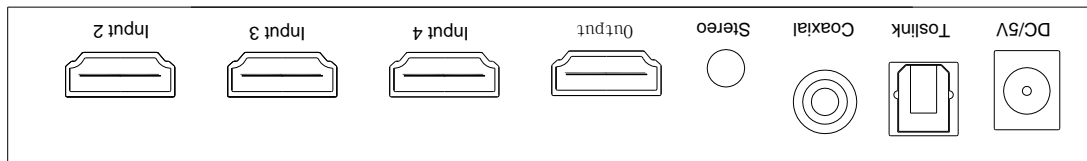

HDMI 4 Ports Switcher with Audio Output

- Podpora kompresního audio jako je DTS digital , Dolby Digital (včetně DTS-HD a Dolby True HD)

2.0 Specifikace

Výstup S/PDIF Signál	SPDIF a COAX
Signál vstup/výstup	
Vstupní DDC Signál	5 volts p-p (TTL)
Maximální Single Link rozsah	1920X1080p
Výstup Video	HDMI 1.3b
Provozní kmitočet	
Vertikální kmitočtový rozsah	50/60Hz
Video pásmová šířka	2.5Gbps/250MHz
Rozlišení(HDTV)	
Prokládaný(50&60Hz)	480i,576i,1080i
Plný (50&60Hz)	480p,576p,720p,1080p
Údaje	
Rozměr (D-Š-V)	155X69.5X23MM
Váha	265g
Provozní požadavky	
Provozní teplota	0 do +70C
Provozní vlhkost	10% do 85 % RV (bez kondenzace)
Skladovací teplota	-10 do +80C
Skladovací vlhkost	5% to 90 % RV (bez kondenzace)
Požadavky na el.napájení	
Vnější napájení	5V DC2A
Spotřeba (Max)	5W
Příslušenství	
Dálkové ovládání	
Uživatelský manuál	Česká verze

Poznámka: Změna specifikace vyhrazena

HDMI 4 Ports Switcher with Audio Output

3.0 OBSAH BALENÍ

Před použitím této jednotky si prosím zkontrolujte balení a ujistěte se, že následující položky jsou obsaženy v zásilkové kartonu:

- Hlavní jednotka
- Dálkové ovládání
- Adapter 5VDC
- Uživatelský manuál

4.0 POPIS PANELU

Back Panel:

Upper Panel:

Front Panel:

5.0 ZAPOJENÍ A PROVOZ

- 1) Připojte vstupní port tohoto Přepínače ke každému HDMI zdrojovému přístroji