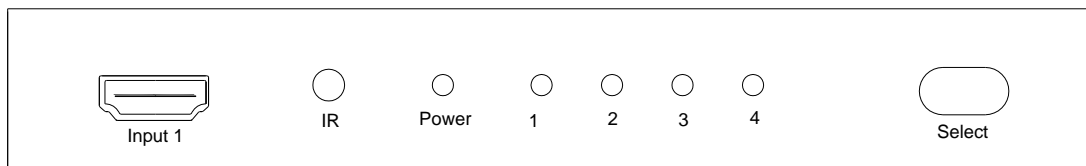

- Hlavní jednotka
- Dálkové ovládání
- Adapter 5VDC
- Uživatelský manuál

4.0 POPIS PANELU

Back Panel:

Upper Panel:

Front Panel:

5.0 ZAPOJENÍ A PROVOZ

- 1) Připojte vstupní port tohoto Přepínače ke každému HDMI zdrojovému přístroji